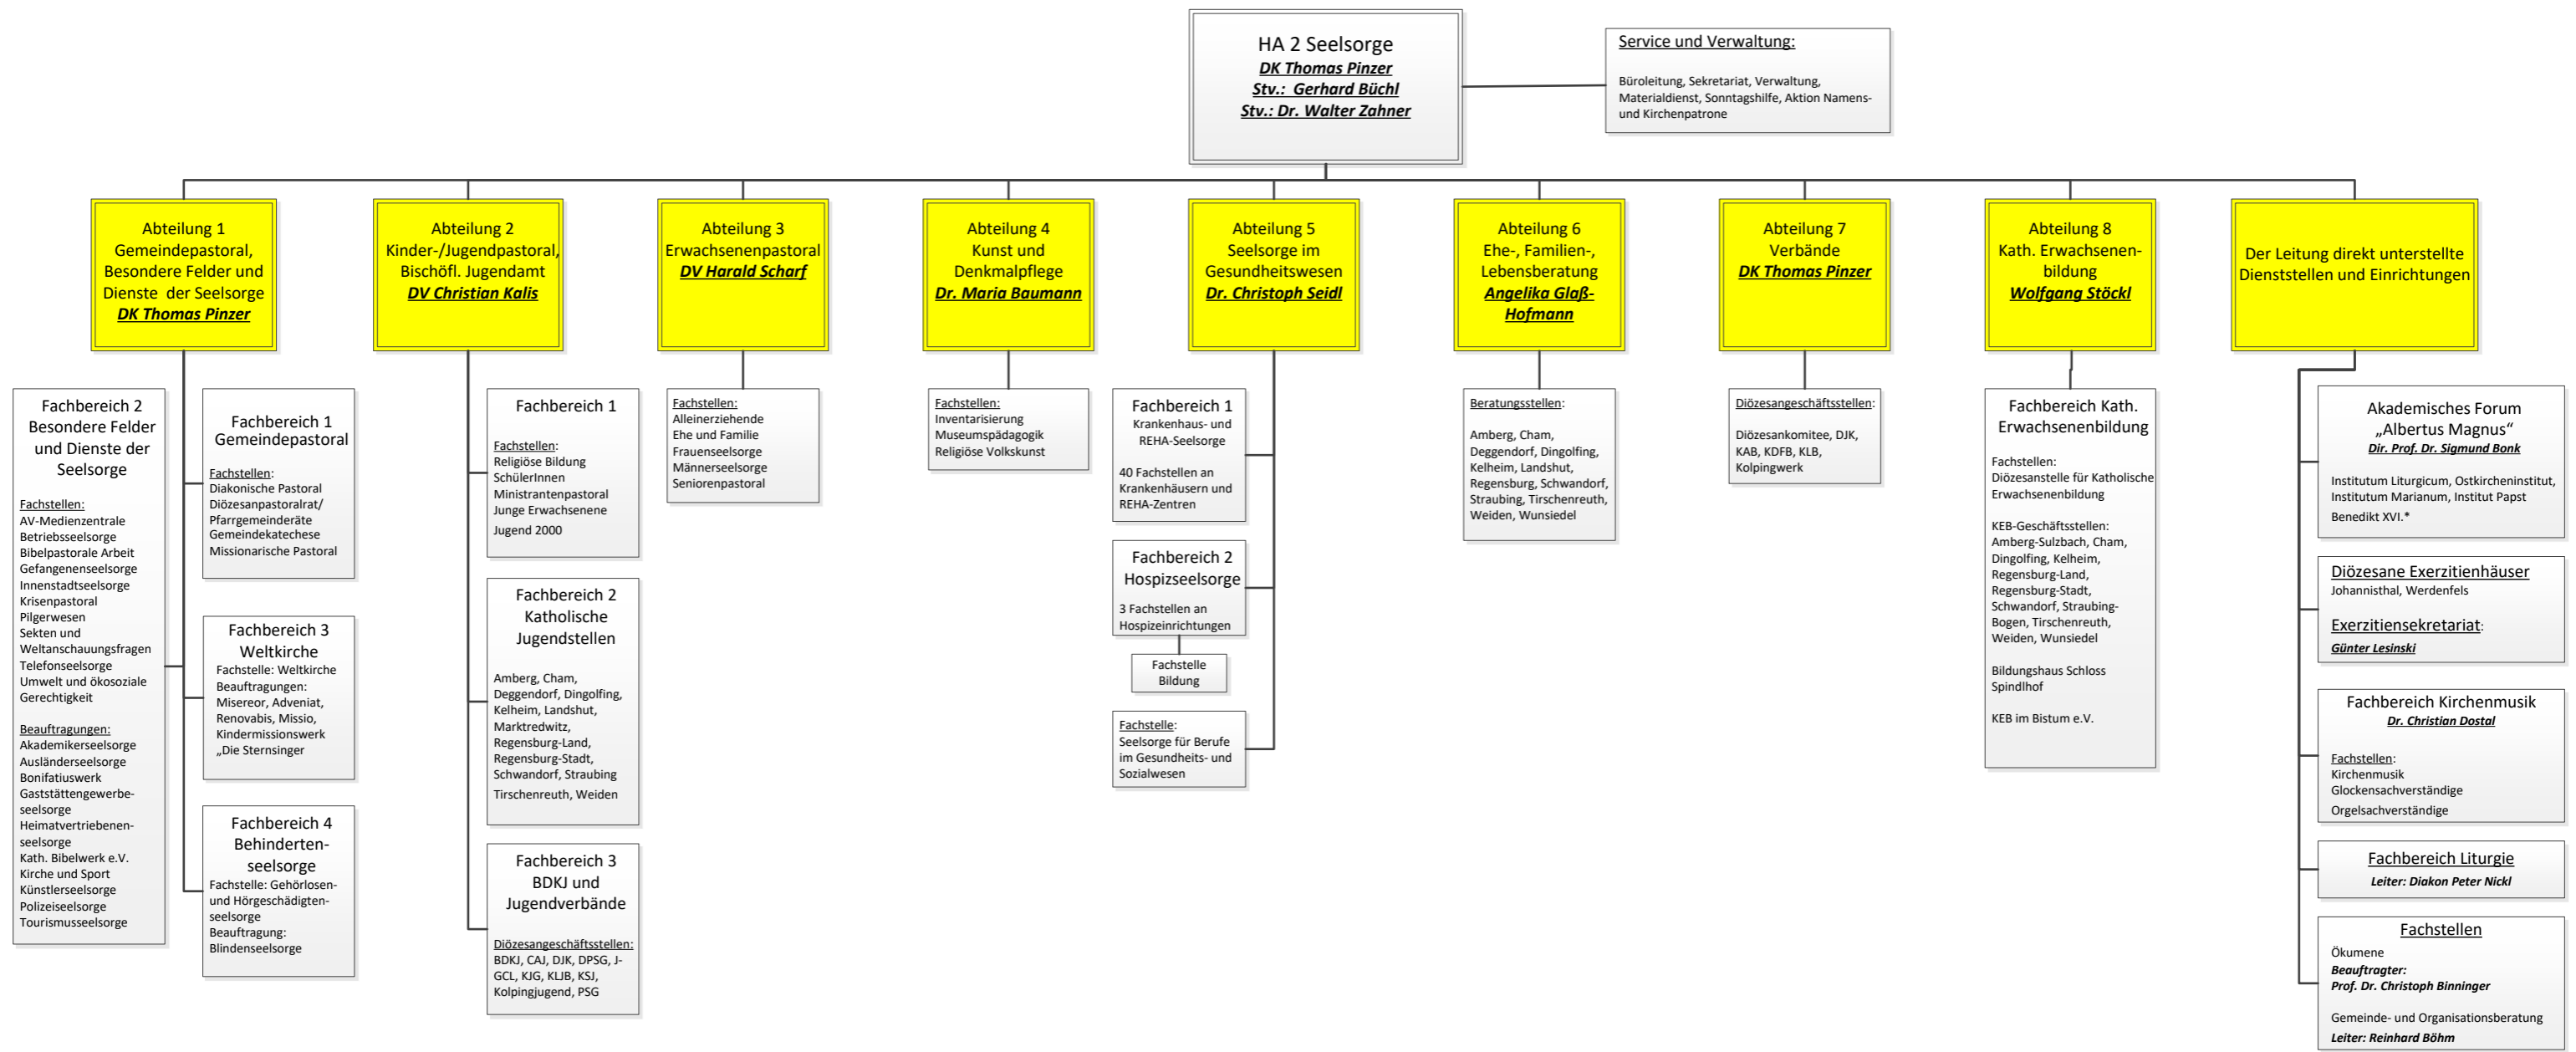

— Dem Generalvikar direkt oder indirekt unterstellt
 - - - Dem Generalvikar nicht unterstellt

* Das Forum Albertus Magnus und die Institute sind
 verwaltungstechnisch der HA Seelsorge, inhaltlich
 direkt dem Bischof zugeordnet.