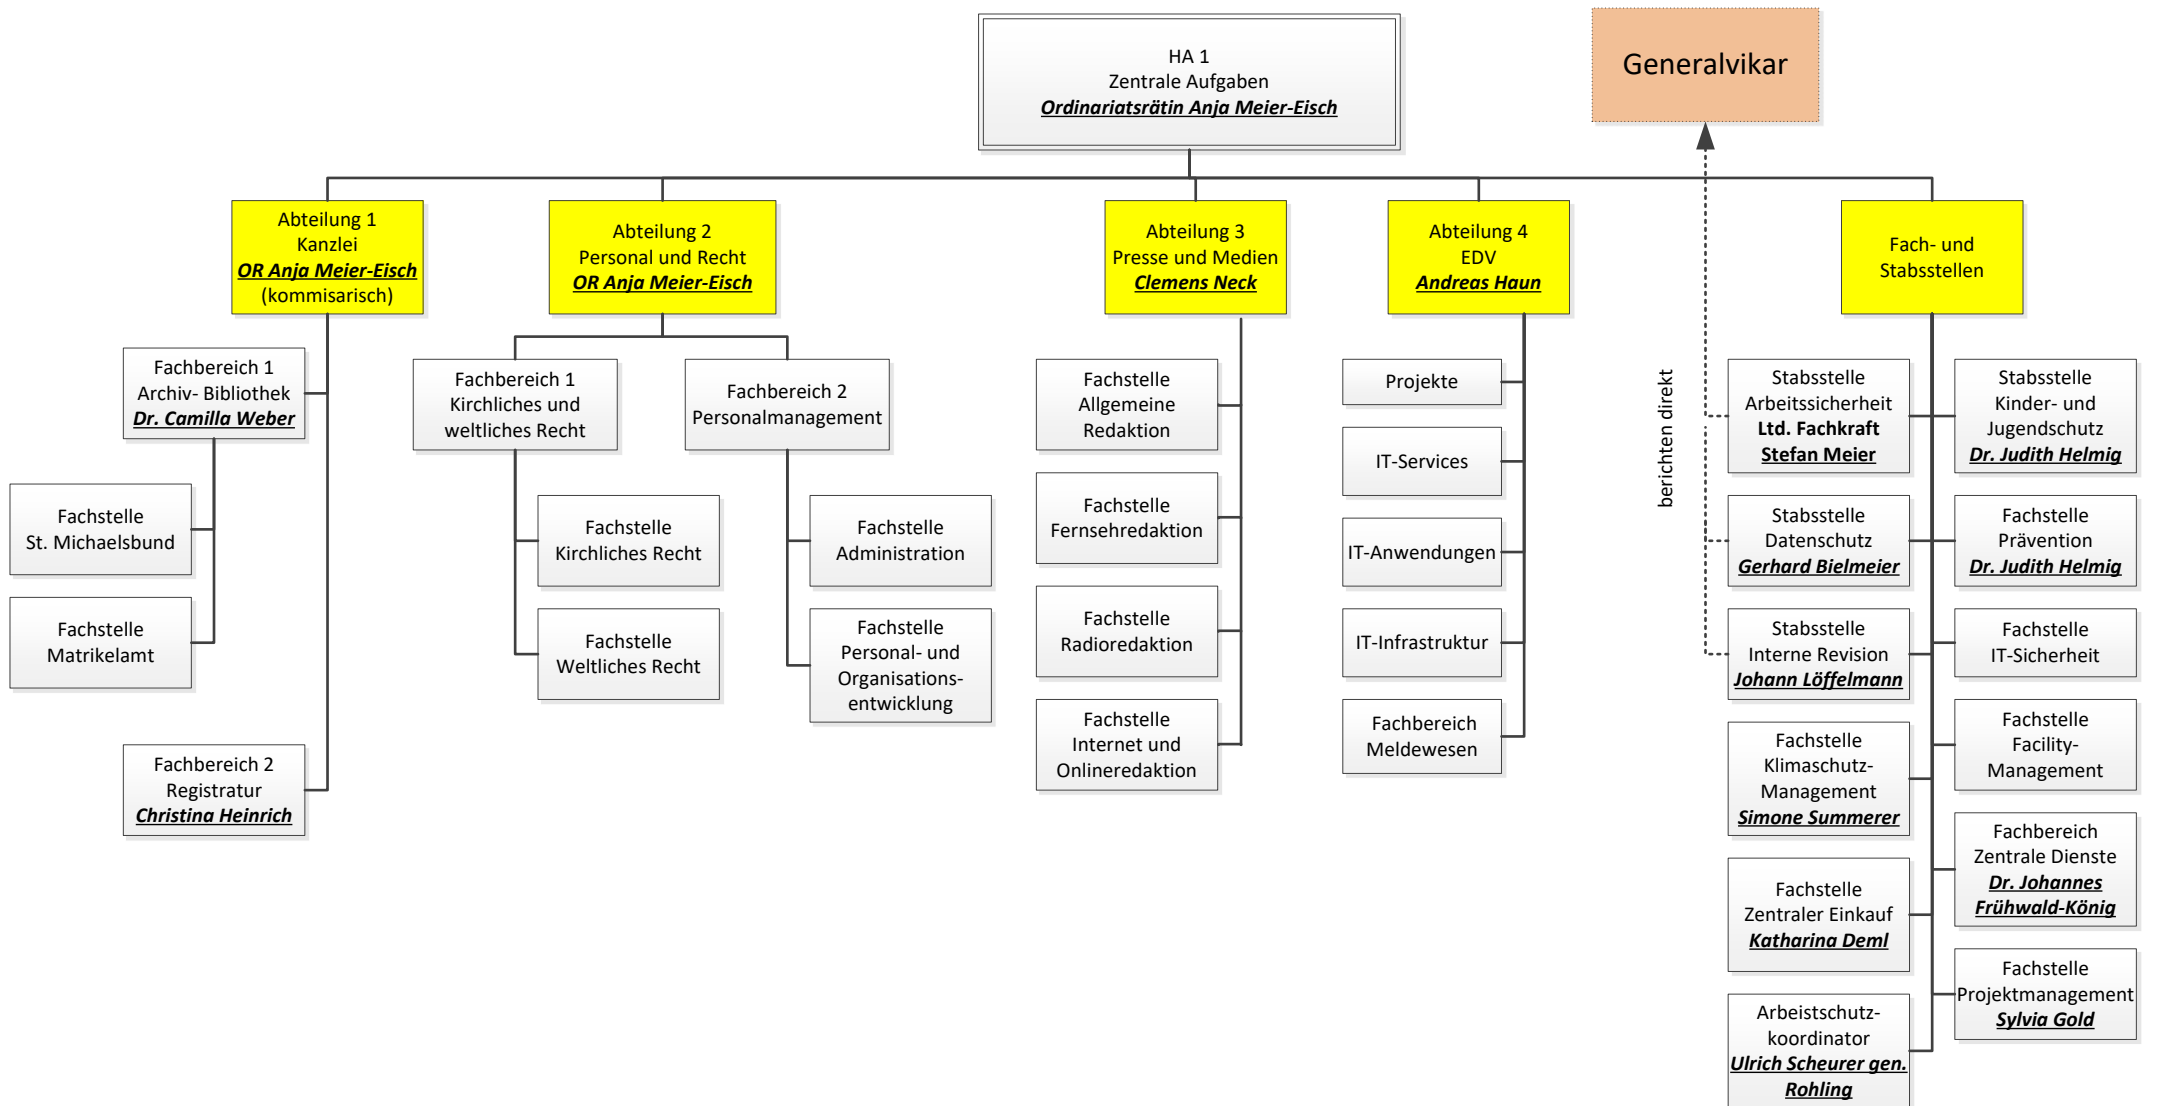

— Dem Generalvikar direkt oder indirekt unterstellt
 - - - Dem Generalvikar nicht unterstellt

* Das Forum Albertus Magnus und die Institute sind
 verwaltungstechnisch der HA Seelsorge, inhaltlich
 direkt dem Bischof zugeordnet.